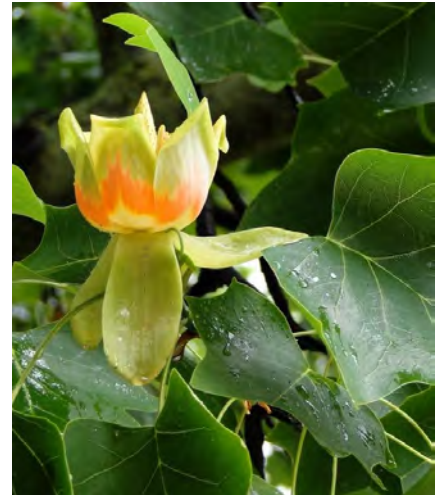

<i>Prix catalogue</i>	Prix remisé
CELTIS australis	TM	40/45	3 200.00	2 560.00
CORYLUS columna	TM	25/30	1 340.00	1 072.00
CUPRESSUS arizonica Glauca boule	TM	30/35	2 000.00	1 600.00
CUPRESSUS arizonica Glauca cone	TM	35/40	2 000.00	1 600.00
FAGUS sylvatica	TM	25/30	2 020.00	1 616.00
FAGUS sylvatica	TM	30/35	2 700.00	2 160.00
FAGUS sylvatica	TM	50/55	6 300.00	5 040.00
FAGUS sylvatica Atropunicea	TM	25/30	2 020.00	1 616.00
FRAXINUS angustifolia Raywood	TM	25/30	1 050.00	840.00
FRAXINUS ornus Meczek	TM	25/30	1 610.00	1 288.00
FRAXINUS ornus Obelisk	TM	25/30	1 610.00	1 288.00
FRAXINUS ornus Obelisk	TM	30/35	2 150.00	1 720.00
FRAXINUS pennsylvanica Summit	TM	25/30	1 050.00	840.00
FRAXINUS pennsylvanica Summit	TM	40/45	2 100.00	1 680.00
GLEDITSIA tria. Shademaster <i>plateau</i>	TM	25/30	2 610.00	2 088.00
GLEDITSIA tria. Shademaster <i>plateau</i>	TM	30/35	3 500.00	2 800.00
GLEDITSIA triacanthos Skyline	TM	25/30	1 400.00	1 120.00
GLEDITSIA triacanthos Skyline	TM	30/35	1 800.00	1 440.00
GLEDITSIA triacanthos Sunburst	TM	35/40	2 100.00	1 680.00
JUGLANS regia Franquette	TM	25/30	2 020.00	1 616.00
KOELREUTERIA paniculata	TM	45/50	5 500.00	4 400.00
LIQUIDAMBAR styraciflua	TM	35/40	3 590.00	2 872.00
LIRIODENDRON tulipifera	TM	30/35	2 420.00	1 936.00
LIRIODENDRON tulipifera	TM	40/45	4 110.00	3 288.00
METASEQUOIA glyptostroboides	TM	40/45	2 000.00	1 600.00
METASEQUOIA glyptostroboides	TM	45/50	2 000.00	1 600.00
METASEQUOIA glyptostroboides	TM	50/55	4 000.00	3 200.00
MORUS bombycis	TM	35/40	2 580.00	2 064.00
MORUS bombycis <i>Plateau</i>	TM	25/30	2 610.00	2 088.00
PINUS nigra Nigra	TM	40/45	3 670.00	2 936.00
PINUS nigra Nigra	TM	50/55	4 920.00	3 936.00
PINUS nigra Nigra	TM	60/65	5 960.00	4 768.00
PINUS pinea	TM	25/30	1 610.00	1 288.00
PINUS pinea	TM	45/50	3 000.00	2 400.00
PINUS pinea	TM	55/60	6 100.00	4 880.00
PINUS sylvestris	TM	25/30	2 010.00	1 608.00
PINUS sylvestris	TM	30/35	2 690.00	2 152.00
PINUS sylvestris	TM	35/40	3 590.00	2 872.00
PINUS sylvestris	TM	40/45	4 550.00	3 640.00
PINUS sylvestris	TM	45/50	5 300.00	4 240.00
PINUS sylvestris	TM	50/55	6 840.00	5 472.00
PINUS sylvestris	TM	55/60	7 000.00	5 600.00
PINUS sylvestris	TM	60/65	8 000.00	6 400.00
PLATANUS acerifolia	TM	25/30	1 090.00	872.00
PLATANUS acerifolia	TM	30/35	1 350.00	1 080.00
PLATANUS acerifolia	TM	35/40	1 860.00	1 488.00
PLATANUS acerifolia	TM	40/45	2 430.00	1 944.00
PLATANUS acerifolia Plateau	TM	25/30	1 800.00	1 440.00
PLATANUS acerifolia Plateau	TM	35/40	2 300.00	1 840.00
PLATANUS acerifolia Plateau	TM	40/45	2 800.00	2 240.00
PLATANUS acerifolia Plateau	TM	45/50	3 000.00	2 400.00
PLATANUS acerifolia Plateau	TM	55/60	3 000.00	2 400.00
PRUNUS Accolade	TM	25/30	1 310.00	1 048.00
PRUNUS Pandora	TM	25/30	1 460.00	1 168.00
PRUNUS Pandora	TM	30/35	1 900.00	1 520.00
PRUNUS Pandora	TM	35/40	2 610.00	2 088.00